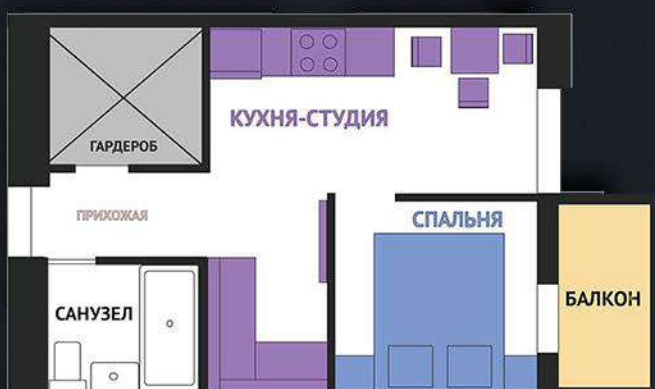

ОДНОКОМНАТНАЯ КВАРТИРА 33,5 м²

Квартира для семьи с ребенком.

Кухня	14,7м ²	
Прихожая	3м ²	
Спальня	6,2 м ²	
Детская	4,8 м ²	
Сан.узел	3,8м ²	
Балкон	1 м ²	

Квартира для одного/одной.

Кухня	21,3м ²	
Прихожая	3,2м ²	
Гардироб	4,2м ²	
Сан.узел	3,8м ²	
Балкон	1 м ²	

Квартира для молодой пары.

Кухня	14,7м ²	
Прихожая	3м ²	
Спальня	11м ²	
Сан.узел	3,8м ²	
Балкон	1 м ²	