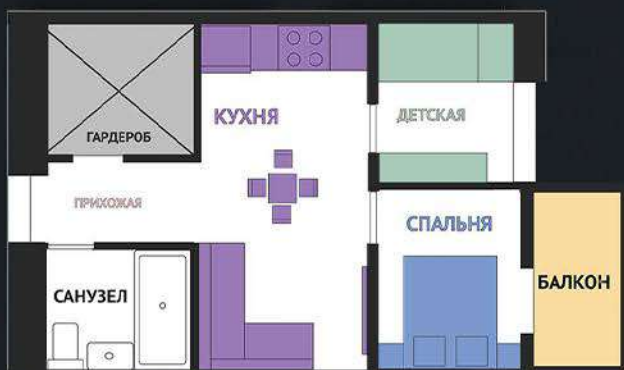

ОДНОКОМНАТНАЯ КВАРТИРА 33,5 м²

Квартира для семьи с ребенком.

Кухня	14,7м ²	
Прихожая	3м ²	
Спальня	6,2 м ²	
Детская	4,8 м ²	
Сан.узел	3,8м ²	
Балкон	1 м ²	

Квартира для одного/одной.

Кухня	21,3м ²	
Прихожая	3,2м ²	
Гардироб	4,2м ²	
Сан.узел	3,8м ²	
Балкон	1 м ²	

Квартира для молодой пары.

Кухня	14,7м ²	
Прихожая	3м ²	
Спальня	11м ²	
Сан.узел	3,8м ²	
Балкон	1 м ²	