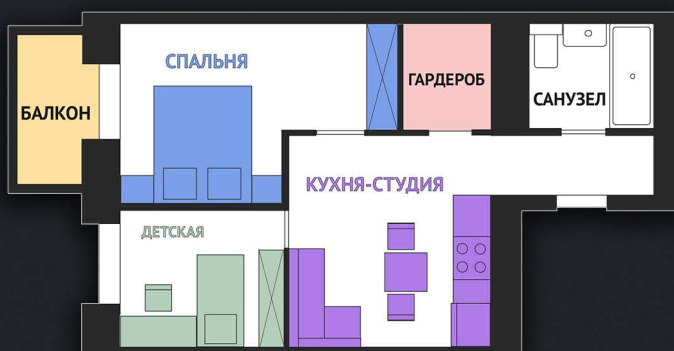

ДВУХКОМНАТНАЯ КВАРТИРА 46,5 м²

Квартира для молодой пары.

Кухня	5,8 м ²	
Прихожая	8,2 м ²	
Гостиная	16,0 м ²	
Спальня	11,4 м ²	
Сан.узел	4,1 м ²	
Балкон	1 м ²	

Квартира для семьи с ребенком.

Кухня	18,1 м ²	
Гардероб	2,8 м ²	
Детская	7 м ²	
Спальня	13,5 м ²	
Сан.узел	4,1 м ²	
Балкон	1 м ²	

Квартира для семьи с двумя детьми.

Кухня	18,1 м ²	
Гардероб	2,8 м ²	
Детская	7 м ²	
Спальня	13,5 м ²	
Сан.узел	4,1 м ²	
Балкон	1 м ²	