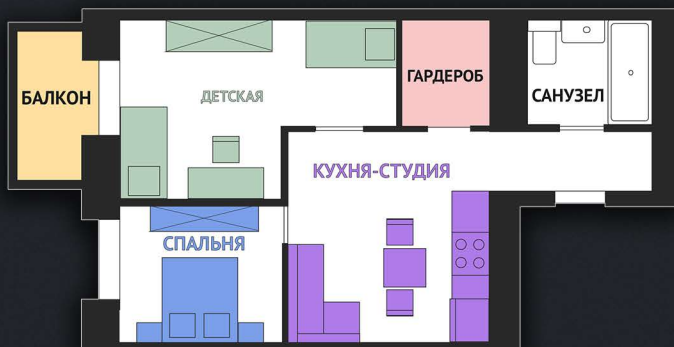

ДВУХКОМНАТНАЯ КВАРТИРА 46,5 м²

Квартира для молодой пары.

Кухня	5,8 м ²	
Прихожая	8,2 м ²	
Гостиная	16,0 м ²	
Спальня	11,4 м ²	
Сан.узел	4,1 м ²	
Балкон	1 м ²	

Квартира для семьи с ребенком.

Кухня	18,1 м ²	
Гардероб	2,8 м ²	
Детская	7 м ²	
Спальня	13,5 м ²	
Сан.узел	4,1 м ²	
Балкон	1 м ²	

Квартира для семьи с двумя детьми.

Кухня	18,1 м ²	
Гардероб	2,8 м ²	
Детская	7 м ²	
Спальня	13,5 м ²	
Сан.узел	4,1 м ²	
Балкон	1 м ²	