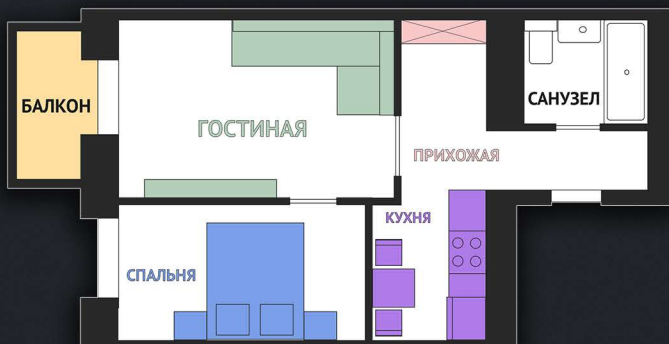

ДВУХКОМНАТНАЯ КВАРТИРА 46,5 м²

Квартира для молодой пары.

Кухня	5,8 м ²	
Прихожая	8,2 м ²	
Гостиная	16,0 м ²	
Спальня	11,4 м ²	
Сан.узел	4,1 м ²	
Балкон	1 м ²	

Квартира для семьи с ребенком.

Кухня	18,1 м ²	
Гардероб	2,8 м ²	
Детская	7 м ²	
Спальня	13,5 м ²	
Сан.узел	4,1 м ²	
Балкон	1 м ²	

Квартира для семьи с двумя детьми.

Кухня	18,1 м ²	
Гардероб	2,8 м ²	
Детская	7 м ²	
Спальня	13,5 м ²	
Сан.узел	4,1 м ²	
Балкон	1 м ²	