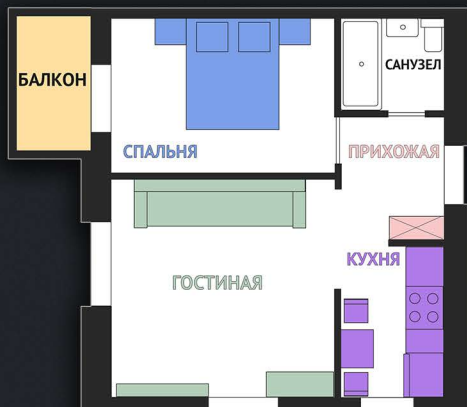

## ДВУХКОМНАТНАЯ КВАРТИРА 50,7 м<sup>2</sup>

Квартира для молодой пары.

Кухня	6,5 м <sup>2</sup>	
Прихожая	5,8 м <sup>2</sup>	
Гостиная	19,6 м <sup>2</sup>	
Спальня	14,0 м <sup>2</sup>	
Сан.узел	3,8 м <sup>2</sup>	
Балкон	1 м <sup>2</sup>	

Квартира для семьи с ребенком.

Кухня	17,1 м <sup>2</sup>	
Прихожая	2,5 м <sup>2</sup>	
Детская	11,5 м <sup>2</sup>	
Спальня	14,8 м <sup>2</sup>	
Сан.узел	3,8 м <sup>2</sup>	
Балкон	1 м <sup>2</sup>	

Квартира для семьи с двумя детьми.

Кухня	17,1 м <sup>2</sup>	
Прихожая	2,5 м <sup>2</sup>	
Детская	11,5 м <sup>2</sup>	
Спальня	14,8 м <sup>2</sup>	
Сан.узел	3,8 м <sup>2</sup>	
Балкон	1 м <sup>2</sup>	