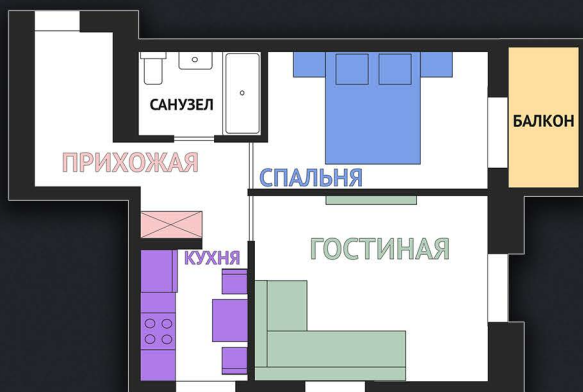

ДВУХКОМНАТНАЯ КВАРТИРА 46,3 м²

Квартира для молодой пары.

Кухня	5,5 м ²	
Прихожая	8,2 м ²	
Гостиная	16,0 м ²	
Спальня	11,5 м ²	
Сан.узел	4,1 м ²	
Балкон	1 м ²	

Квартира для семьи с ребенком.

Кухня	12 м ²	
Прихожая	4,2 м ²	
Детская	10,3 м ²	
Спальня	15 м ²	
Сан.узел	3,8 м ²	
Балкон	1 м ²	

Квартира для семьи с двумя детьми.

Кухня	12 м ²	
Прихожая	4,2 м ²	
Детская	10,3 м ²	
Спальня	15 м ²	
Сан.узел	3,8 м ²	
Балкон	1 м ²	