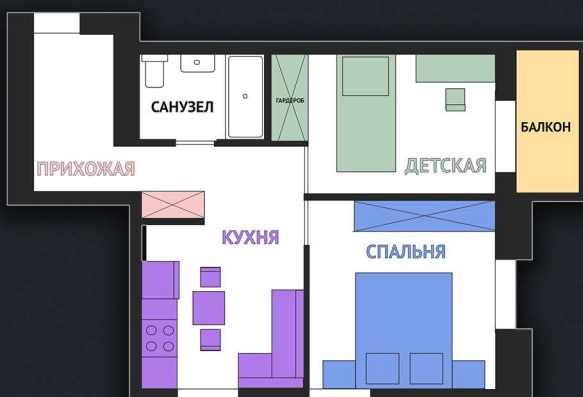

ДВУХКОМНАТНАЯ КВАРТИРА 46,3 м²

Квартира для молодой пары.

Кухня	5,5 м ²	
Прихожая	8,2 м ²	
Гостиная	16,0 м ²	
Спальня	11,5 м ²	
Сан.узел	4,1 м ²	
Балкон	1 м ²	

Квартира для семьи с ребенком.

Кухня	12 м ²	
Прихожая	4,2 м ²	
Детская	10,3 м ²	
Спальня	15 м ²	
Сан.узел	3,8 м ²	
Балкон	1 м ²	

Квартира для семьи с двумя детьми.

Кухня	12 м ²	
Прихожая	4,2 м ²	
Детская	10,3 м ²	
Спальня	15 м ²	
Сан.узел	3,8 м ²	
Балкон	1 м ²	