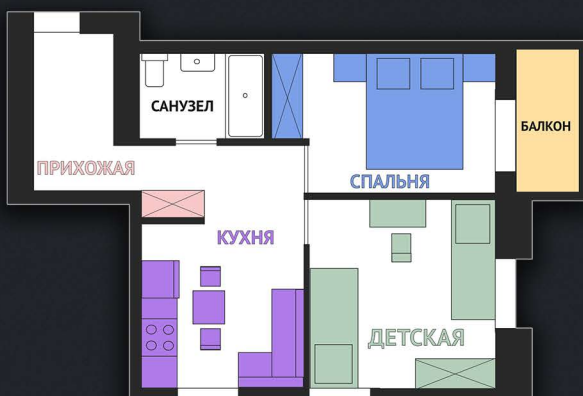

ДВУХКОМНАТНАЯ КВАРТИРА 46,3 м²

Квартира для молодой пары.

Кухня	5,5 м ²	
Прихожая	8,2 м ²	
Гостиная	16,0 м ²	
Спальня	11,5 м ²	
Сан.узел	4,1 м ²	
Балкон	1 м ²	

Квартира для семьи с ребенком.

Кухня	12 м ²	
Прихожая	4,2 м ²	
Детская	10,3 м ²	
Спальня	15 м ²	
Сан.узел	3,8 м ²	
Балкон	1 м ²	

Квартира для семьи с двумя детьми.

Кухня	12 м ²	
Прихожая	4,2 м ²	
Детская	10,3 м ²	
Спальня	15 м ²	
Сан.узел	3,8 м ²	
Балкон	1 м ²	