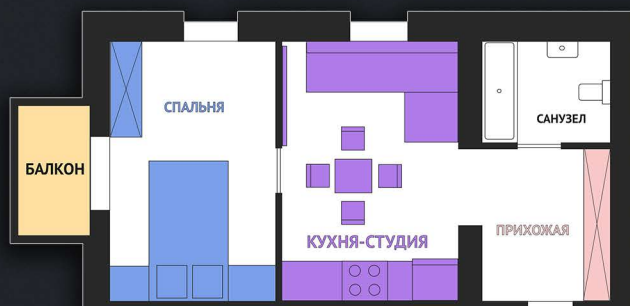

## ОДНОКОМНАТНАЯ КВАРТИРА 46 м<sup>2</sup>

Квартира для одного/одной.

Кухня	16,7 м <sup>2</sup>	
Прихожая	7,3 м <sup>2</sup>	
Спальня	16,7 м <sup>2</sup>	
Сан.узел	4,3 м <sup>2</sup>	
Балкон	1 м <sup>2</sup>	

Квартира для семьи с ребенком.

Кухня	16,7 м <sup>2</sup>	
Прихожая	8 м <sup>2</sup>	
Детская	6 м <sup>2</sup>	
Спальня	10 м <sup>2</sup>	
Сан.узел	4,3 м <sup>2</sup>	
Балкон	1 м <sup>2</sup>	

Квартира для молодой пары.

Кухня	25 м <sup>2</sup>	
Прихожая	7,3 м <sup>2</sup>	
Спальня	8 м <sup>2</sup>	
Сан.узел	4,7 м <sup>2</sup>	
Балкон	1 м <sup>2</sup>	