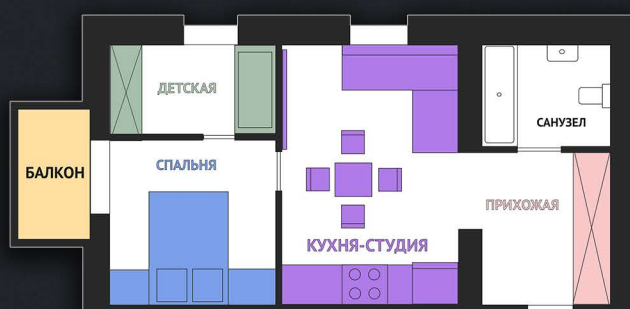

## ОДНОКОМНАТНАЯ КВАРТИРА 46 м<sup>2</sup>

Квартира для одного/одной.

Кухня	16,7 м <sup>2</sup>	
Прихожая	7,3 м <sup>2</sup>	
Спальня	16,7 м <sup>2</sup>	
Сан.узел	4,3 м <sup>2</sup>	
Балкон	1 м <sup>2</sup>	

Квартира для семьи с ребенком.

Кухня	16,7 м <sup>2</sup>	
Прихожая	8 м <sup>2</sup>	
Детская	6 м <sup>2</sup>	
Спальня	10 м <sup>2</sup>	
Сан.узел	4,3 м <sup>2</sup>	
Балкон	1 м <sup>2</sup>	

Квартира для молодой пары.

Кухня	25 м <sup>2</sup>	
Прихожая	7,3 м <sup>2</sup>	
Спальня	8 м <sup>2</sup>	
Сан.узел	4,7 м <sup>2</sup>	
Балкон	1 м <sup>2</sup>	