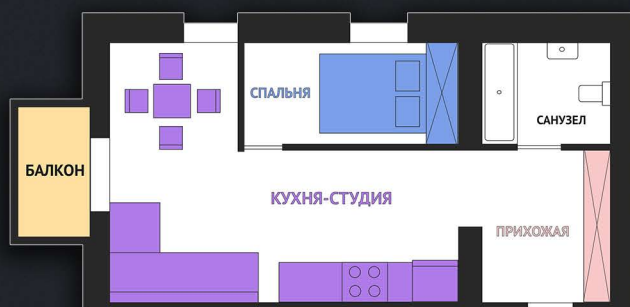

## ОДНОКОМНАТНАЯ КВАРТИРА 46 м<sup>2</sup>

Квартира для одного/одной.

Кухня	16,7 м <sup>2</sup>	
Прихожая	7,3 м <sup>2</sup>	
Спальня	16,7 м <sup>2</sup>	
Сан.узел	4,3 м <sup>2</sup>	
Балкон	1 м <sup>2</sup>	

Квартира для семьи с ребенком.

Кухня	16,7 м <sup>2</sup>	
Прихожая	8 м <sup>2</sup>	
Детская	6 м <sup>2</sup>	
Спальня	10 м <sup>2</sup>	
Сан.узел	4,3 м <sup>2</sup>	
Балкон	1 м <sup>2</sup>	

Квартира для молодой пары.

Кухня	25 м <sup>2</sup>	
Прихожая	7,3 м <sup>2</sup>	
Спальня	8 м <sup>2</sup>	
Сан.узел	4,7 м <sup>2</sup>	
Балкон	1 м <sup>2</sup>	