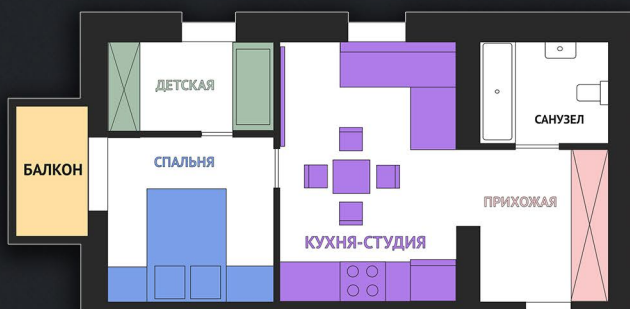

## ОДНОКОМНАТНАЯ КВАРТИРА 46 м<sup>2</sup>

Квартира для одного/одной.

Кухня	16,7 м <sup>2</sup>	
Прихожая	7,3 м <sup>2</sup>	
Спальня	16,7 м <sup>2</sup>	
Сан.узел	4,3 м <sup>2</sup>	
Балкон	1 м <sup>2</sup>	

Квартира для семьи с ребенком.

Кухня	16,7 м <sup>2</sup>	
Прихожая	7,3 м <sup>2</sup>	
Детская	6 м <sup>2</sup>	
Спальня	10 м <sup>2</sup>	
Сан.узел	4,3 м <sup>2</sup>	
Балкон	1 м <sup>2</sup>	

Квартира для молодой пары.

Кухня	25 м <sup>2</sup>	
Прихожая	7,3 м <sup>2</sup>	
Спальня	8 м <sup>2</sup>	
Сан.узел	4,3 м <sup>2</sup>	
Балкон	1 м <sup>2</sup>	