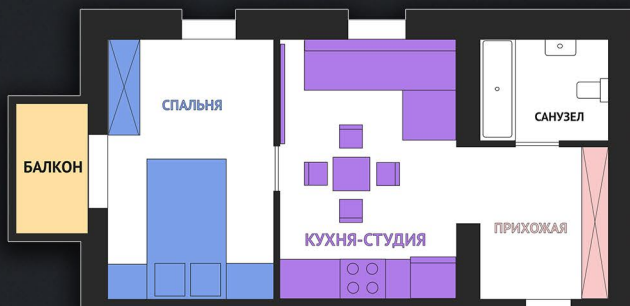

## ОДНОКОМНАТНАЯ КВАРТИРА 46 м<sup>2</sup>

Квартира для одного/одной.

Кухня	16,7 м <sup>2</sup>	
Прихожая	7,3 м <sup>2</sup>	
Спальня	16,7 м <sup>2</sup>	
Сан.узел	4,3 м <sup>2</sup>	
Балкон	1 м <sup>2</sup>	

Квартира для семьи с ребенком.

Кухня	16,7 м <sup>2</sup>	
Прихожая	7,3 м <sup>2</sup>	
Детская	6 м <sup>2</sup>	
Спальня	10 м <sup>2</sup>	
Сан.узел	4,3 м <sup>2</sup>	
Балкон	1 м <sup>2</sup>	

Квартира для молодой пары.

Кухня	25 м <sup>2</sup>	
Прихожая	7,3 м <sup>2</sup>	
Спальня	8 м <sup>2</sup>	
Сан.узел	4,3 м <sup>2</sup>	
Балкон	1 м <sup>2</sup>	