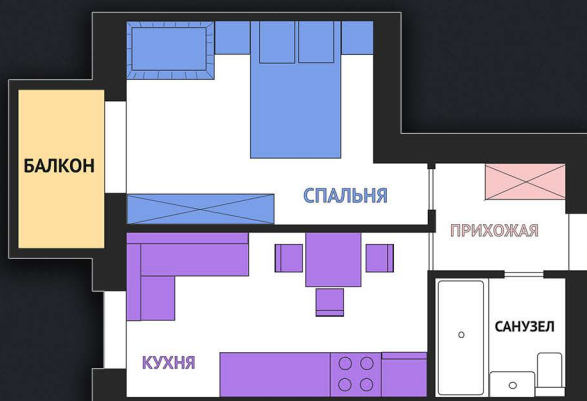

ОДНОКОМНАТНАЯ КВАРТИРА 33,6 м²

Квартира для одного/одной.

| | | |
|----------|---------------------|--|
| Кухня | 12 м ² | |
| Прихожая | 5,1 м ² | |
| Спальня | 11,6 м ² | |
| Сан.узел | 3,9 м ² | |
| Балкон | 1 м ² | |

Квартира для молодой пары.

| | | |
|----------|---------------------|--|
| Кухня | 6 м ² | |
| Прихожая | 5,7 м ² | |
| Гостиная | 5,4 м ² | |
| Спальня | 11,6 м ² | |
| Сан.узел | 3,9 м ² | |
| Балкон | 1 м ² | |

Квартира для семьи с ребенком.

| | | |
|----------|--------------------|--|
| Кухня | 12 м ² | |
| Прихожая | 4,7 м ² | |
| Спальня | 12 м ² | |
| Сан.узел | 3,9 м ² | |
| Балкон | 1 м ² | |