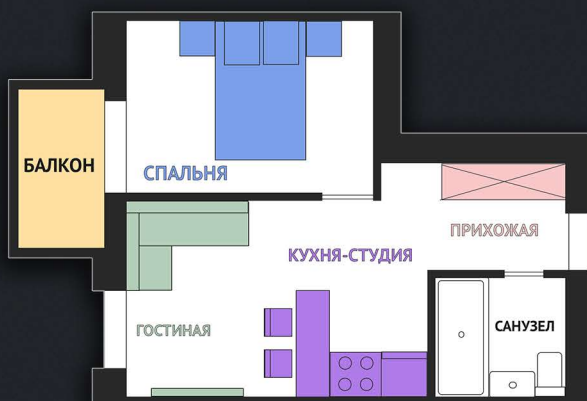

ОДНОКОМНАТНАЯ КВАРТИРА 33,6 м²

Квартира для одного/одной.

| | | |
|----------|---------------------|--|
| Кухня | 12 м ² | |
| Прихожая | 5,1 м ² | |
| Спальня | 11,6 м ² | |
| Сан.узел | 3,9 м ² | |
| Балкон | 1 м ² | |

Квартира для молодой пары.

| | | |
|----------|---------------------|--|
| Кухня | 6 м ² | |
| Прихожая | 5,7 м ² | |
| Гостиная | 5,4 м ² | |
| Спальня | 11,6 м ² | |
| Сан.узел | 3,9 м ² | |
| Балкон | 1 м ² | |

Квартира для семьи с ребенком.

| | | |
|----------|--------------------|--|
| Кухня | 12 м ² | |
| Прихожая | 4,7 м ² | |
| Спальня | 12 м ² | |
| Сан.узел | 3,9 м ² | |
| Балкон | 1 м ² | |