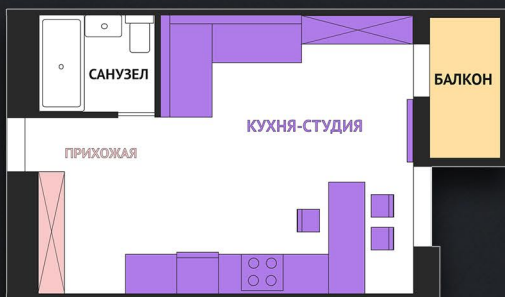

ОДНОКОМНАТНАЯ КВАРТИРА 33,5 м²

Квартира для молодой пары.

Кухня	11,7 м ²	
Прихожая	4 м ²	
Спальня	7 м ²	
Гардероб	6 м ²	
Сан.узел	3,8 м ²	
Балкон	1 м ²	

Квартира для семьи с ребенком.

Кухня	11,7 м ²	
Прихожая	6,5 м ²	
Спальня	10,5 м ²	
Сан.узел	3,8 м ²	
Балкон	1 м ²	

Квартира для одного/одной.

Кухня	22,7 м ²	
Прихожая	6 м ²	
Сан.узел	3,8 м ²	
Балкон	1 м ²	