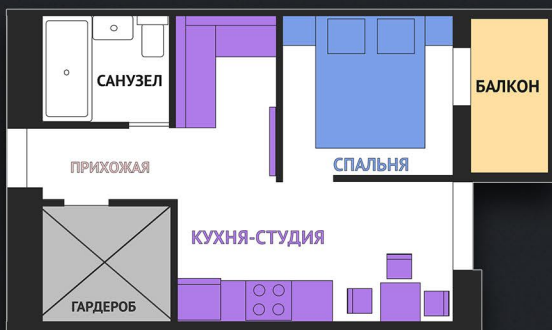

ОДНОКОМНАТНАЯ КВАРТИРА 33,5 м²

Квартира для молодой пары.

Кухня	11,7 м ²	
Прихожая	4 м ²	
Спальня	7 м ²	
Гардероб	6 м ²	
Сан.узел	3,8 м ²	
Балкон	1 м ²	

Квартира для семьи с ребенком.

Кухня	11,7 м ²	
Прихожая	6,5 м ²	
Спальня	10,5 м ²	
Сан.узел	3,8 м ²	
Балкон	1 м ²	

Квартира для одного/одной.

Кухня	22,7 м ²	
Прихожая	6 м ²	
Сан.узел	3,8 м ²	
Балкон	1 м ²	